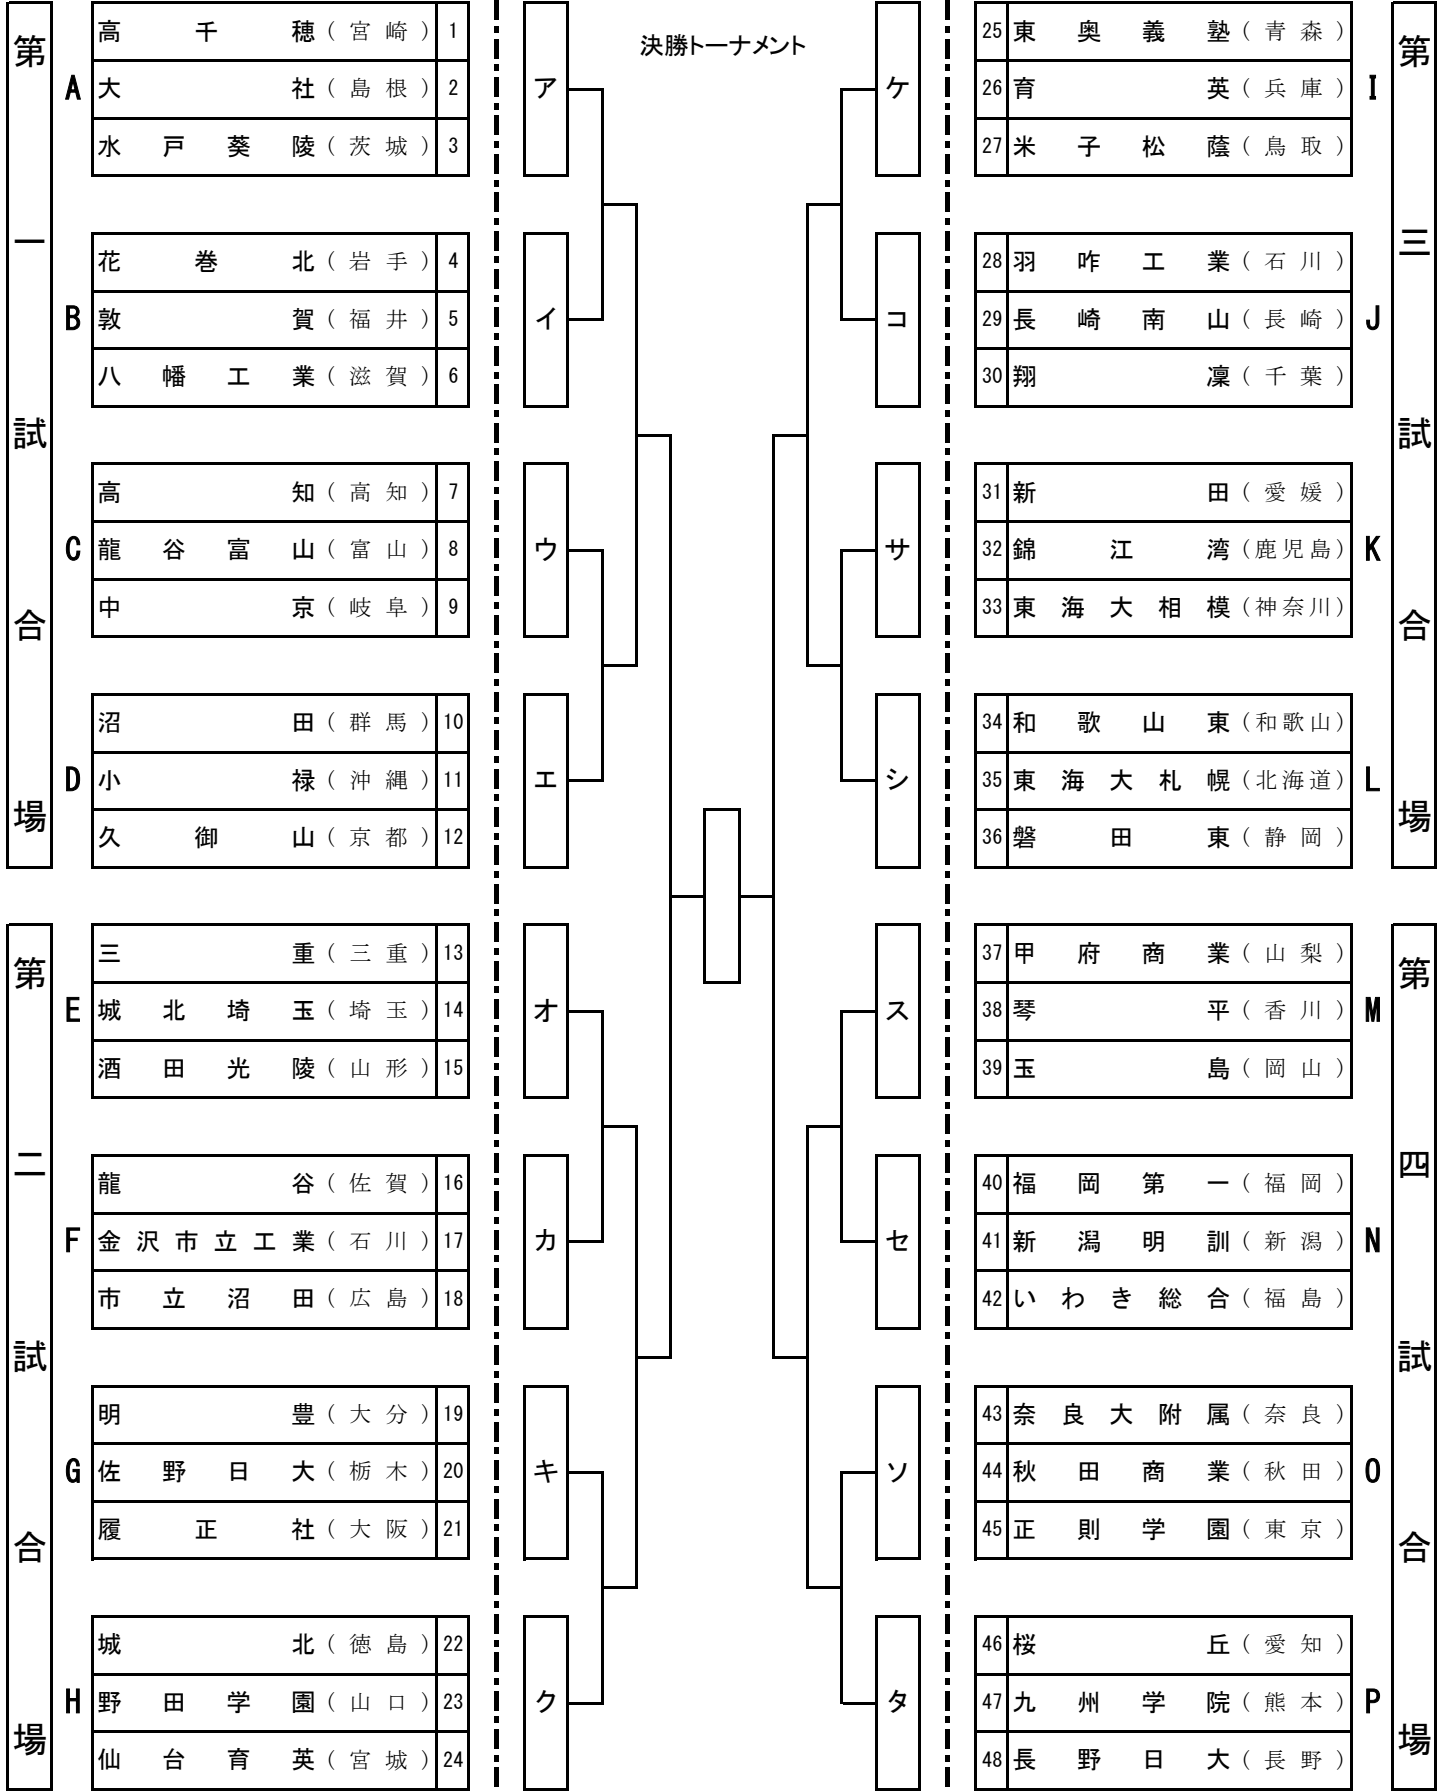

令和3年度全国高等学校総合体育大会剣道大会  
第68回全国高等学校剣道大会

予選リーグ

男子団体組合せ

予選リーグ

予選リーグ終了後、決勝トーナメント進出校はア～タを再抽選します。