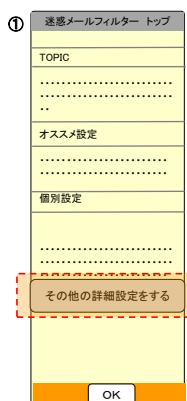

**（「ライデン・スクール」用）スマートフォンの迷惑メール規制の解除方法
URL付メール受信設定の場合（「HTMLメール規制」・「URLリンク規制」）**

※機種によって設定方法が異なる場合があります。
詳細な設定方法については、最寄りの携帯電話ショップ等へお問い合わせください。

◆「その他の詳細設定をする」を選択