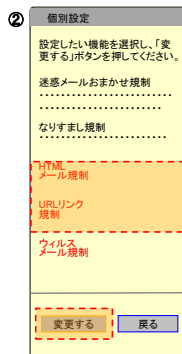

◆「受信リスト設定」の「HTMLメール規制」、「URLリンク規制」を「規制しない」にし、「変更する」を選択