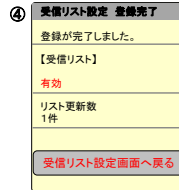

（「ライデン・スクール」用）スマートフォンの迷惑メール規制の解除方法
ドメイン指定受信設定の場合（迷惑メールフィルタ設定）
*URL付メール受信設定については、次のシートにあります

ドメインは「s.ktaiwork.jp」

※機種によって設定方法が異なる場合があります。
詳細な設定方法については、最寄りの携帯電話ショップ等へお問い合わせください。

◆「受信リストに登録/アドレス帳受信設定をする」を選択

◆「受信リスト設定 変更確認」にて「追加」項目に間違いがないか確認し「OK」を選択

◆「受信リスト設定」の「キーワード」に「s.ktaiwork.jp」を入力し「有効」を選択、「変更する」を選択

※以上で登録作業は完了です。

**（「ライデン・スクール」用）スマートフォンの迷惑メール規制の解除方法
URL付メール受信設定の場合（「HTMLメール規制」・「URLリンク規制」）**

※機種によって設定方法が異なる場合があります。
詳細な設定方法については、最寄りの携帯電話ショップ等へお問い合わせください。