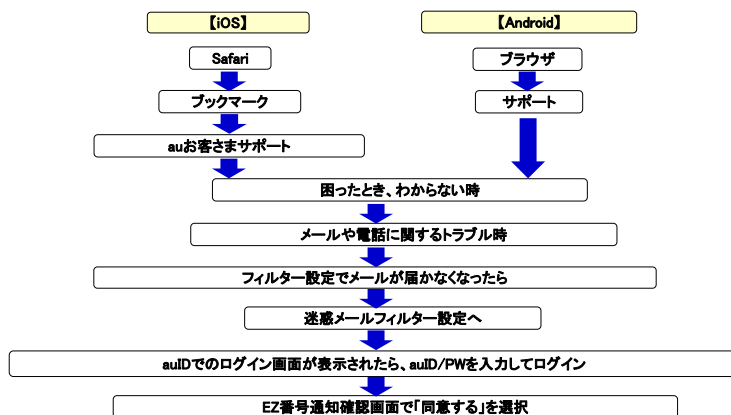

（「ライデン・スクール」用）スマートフォンの迷惑メール規制の解除方法
ドメイン指定受信設定の場合（迷惑メールフィルタ設定）
*URL付メール受信設定については、次のシートにあります

ドメインは「s.ktaiwork.jp」

※機種によって設定方法が異なる場合があります。
詳細な設定方法については、最寄りの携帯電話ショップ等へお問い合わせください。

◆「受信リストに登録/アドレス帳受信設定をする」を選択

◆「受信リスト設定 変更確認」にて「追加」項目に間違いがないか確認し「OK」を選択

◆「受信リスト設定」の「キーワード」に「s.ktaiwork.jp」を入力し「有効」を選択、「変更する」を選択

※以上で登録作業は完了です。

**（「ライデン・スクール」用）スマートフォンの迷惑メール規制の解除方法
URL付メール受信設定の場合（「HTMLメール規制」・「URLリンク規制」）**

※機種によって設定方法が異なる場合があります。
詳細な設定方法については、最寄りの携帯電話ショップ等へお問い合わせください。