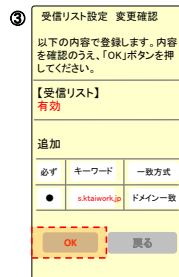

（「ライデン・スクール」用）スマートフォンの迷惑メール規制の解除方法
ドメイン指定受信設定の場合（迷惑メールフィルタ設定）
*URL付メール受信設定については、次のシートにあります

ドメインは「s.ktaiwork.jp」

※機種によって設定方法が異なる場合があります。
詳細な設定方法については、最寄りの携帯電話ショップ等へお問い合わせください。

◆「受信リストに登録/アドレス帳受信設定をする」を選択

◆「受信リスト設定 変更確認」にて「追加」項目に間違いがないか確認し「OK」を選択

◆「受信リスト設定」の「キーワード」に「s.ktaiwork.jp」を入力し「有効」を選択、「変更する」を選択

※以上で登録作業は完了です。

**（「ライデン・スクール」用）スマートフォンの迷惑メール規制の解除方法
URL付メール受信設定の場合（「HTMLメール規制」・「URLリンク規制」）**

※機種によって設定方法が異なる場合があります。
詳細な設定方法については、最寄りの携帯電話ショップ等へお問い合わせください。