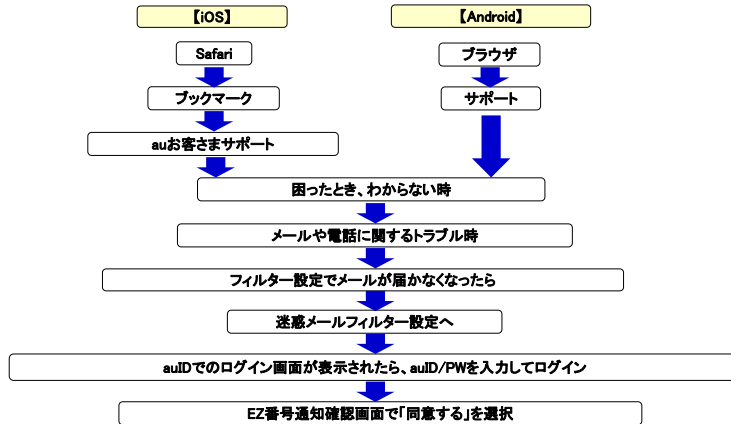

（「ライデン・スクール」用）スマートフォンの迷惑メール規制の解除方法
ドメイン指定受信設定の場合（迷惑メールフィルタ設定）
*URL付メール受信設定については、次のシートにあります

ドメインは「s.ktaiwork.jp」

※機種によって設定方法が異なる場合があります。
詳細な設定方法については、最寄りの携帯電話ショップ等へお問い合わせください。

◆「受信リストに登録/アドレス帳受信設定をする」を選択

◆「受信リスト設定 変更確認」にて「追加」項目に間違いがないか確認し「OK」を選択

◆「受信リスト設定」の「キーワード」に「s.ktaiwork.jp」を入力し「有効」を選択、「変更する」を選択

※以上で登録作業は完了です。

**（「ライデン・スクール」用）スマートフォンの迷惑メール規制の解除方法
URL付メール受信設定の場合（「HTMLメール規制」・「URLリンク規制」）**

※機種によって設定方法が異なる場合があります。
詳細な設定方法については、最寄りの携帯電話ショップ等へお問い合わせください。