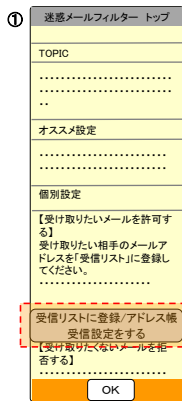

（「ライデン・スクール」用）スマートフォンの迷惑メール規制の解除方法
ドメイン指定受信設定の場合（迷惑メールフィルタ設定）
*URL付メール受信設定については、次のシートにあります

ドメインは「s.ktaiwork.jp」

※機種によって設定方法が異なる場合があります。
詳細な設定方法については、最寄りの携帯電話ショップ等へお問い合わせください。

◆「受信リストに登録/アドレス帳受信設定をする」を選択

◆「受信リスト設定 変更確認」にて「追加」項目に間違いがないか確認し「OK」を選択