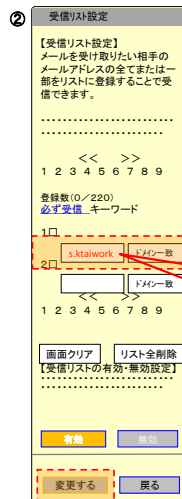

（「ライデン・スクール」用）スマートフォンの迷惑メール規制の解除方法
ドメイン指定受信設定の場合（迷惑メールフィルタ設定）
*URL付メール受信設定については、次のシートにあります

ドメインは「s.ktaiwork.jp」

※機種によって設定方法が異なる場合があります。
詳細な設定方法については、最寄りの携帯電話ショップ等へお問い合わせください。

◆「受信リストに登録/アドレス帳受信設定をする」を選択

◆「受信リスト設定 変更確認」にて「追加」項目に間違いがないか確認し「OK」を選択