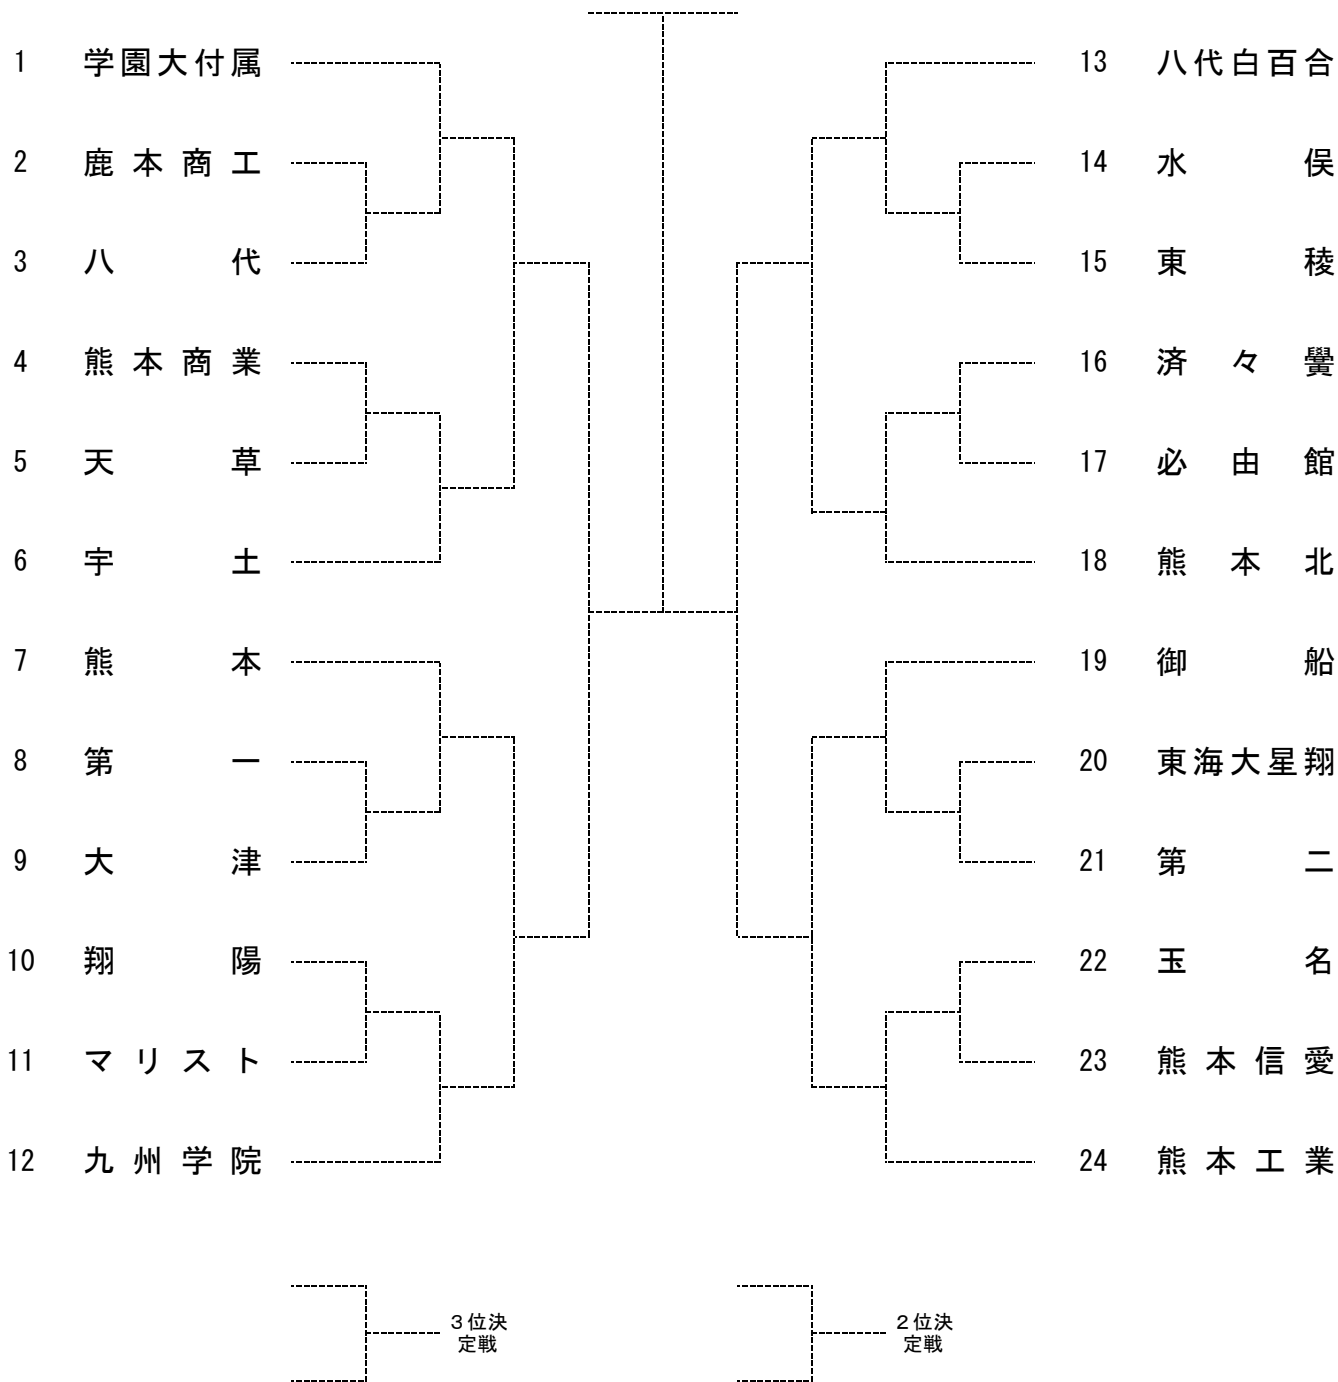

第40回全国選抜高校テニス九州地区大会熊本県予選大会

□ 女子団体戦

[シード順]

①学園大付属

②熊本工業

③八代白百合

④九州学院

⑤熊本

⑥熊本北