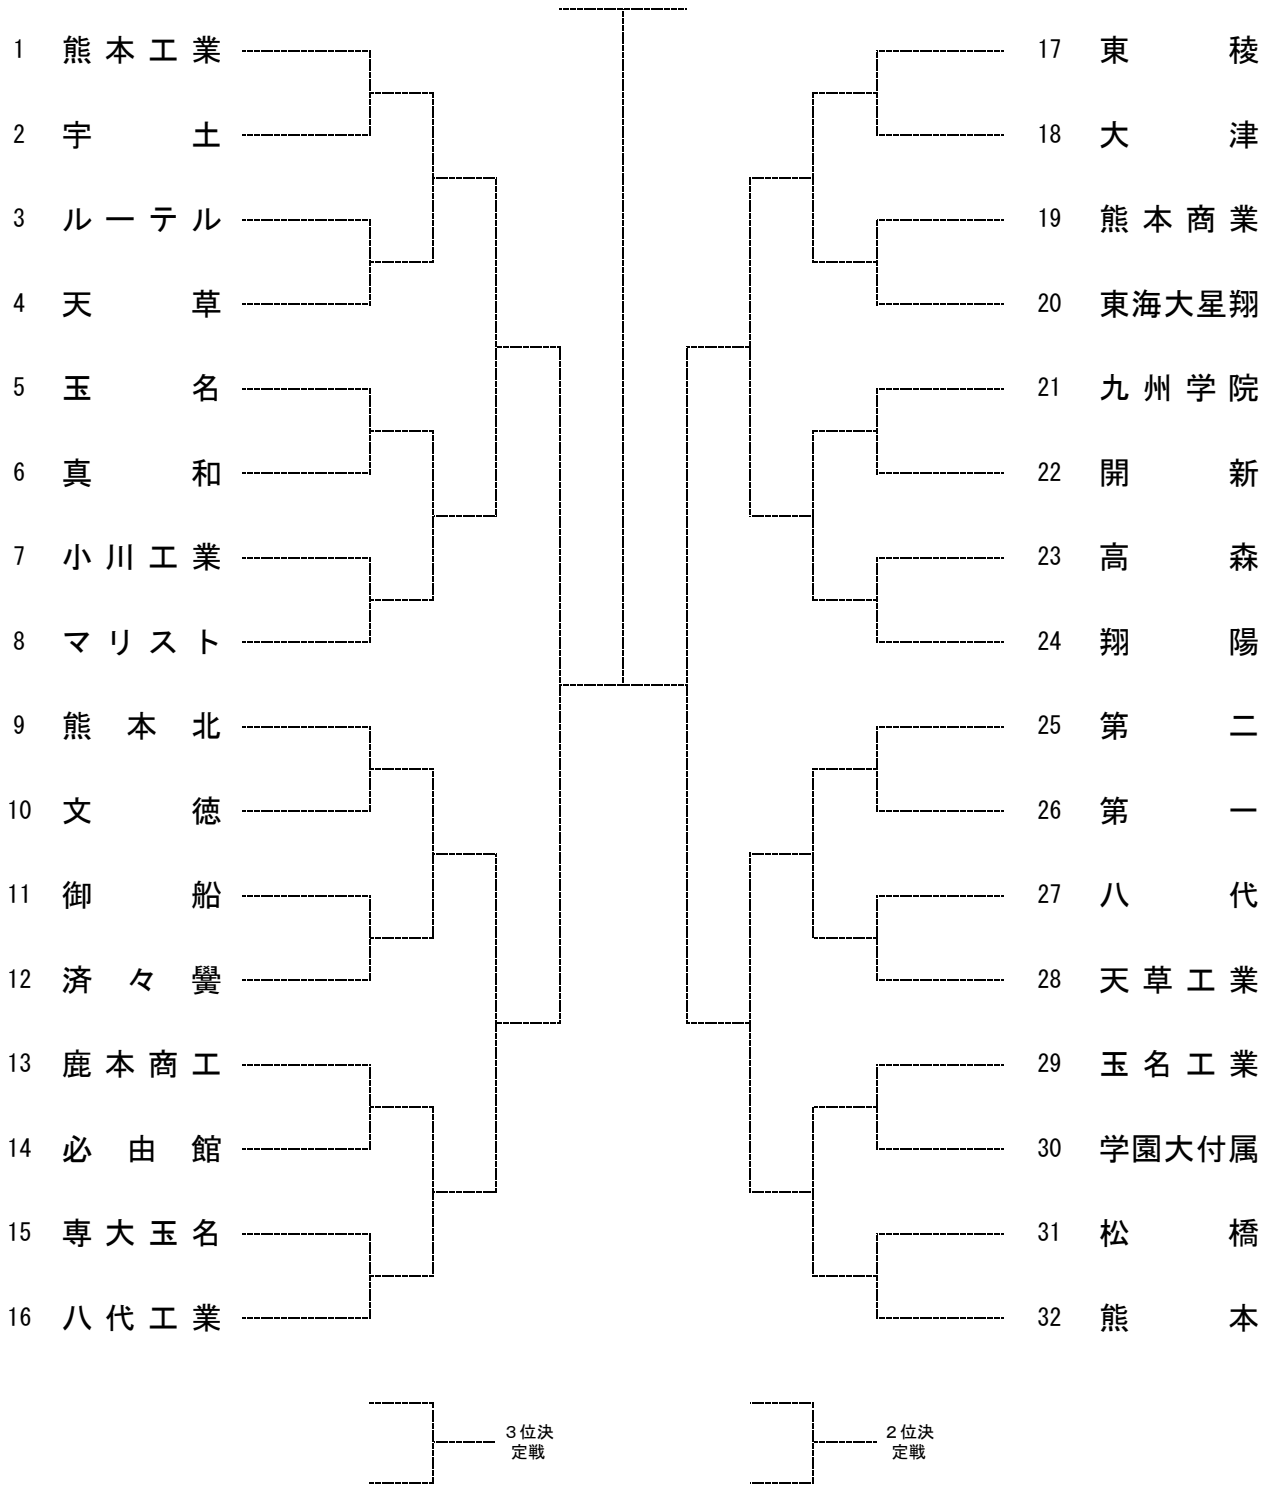

# 第40回全国選抜高校テニス九州地区大会熊本県予選大会

## ■男子団体戦

### 〔シード順〕

- ①熊本工業
- ②熊本
- ③東稜
- ④八代工業
- ⑤熊本北
- ⑥翔陽
- ⑦第二
- ⑧マリスト