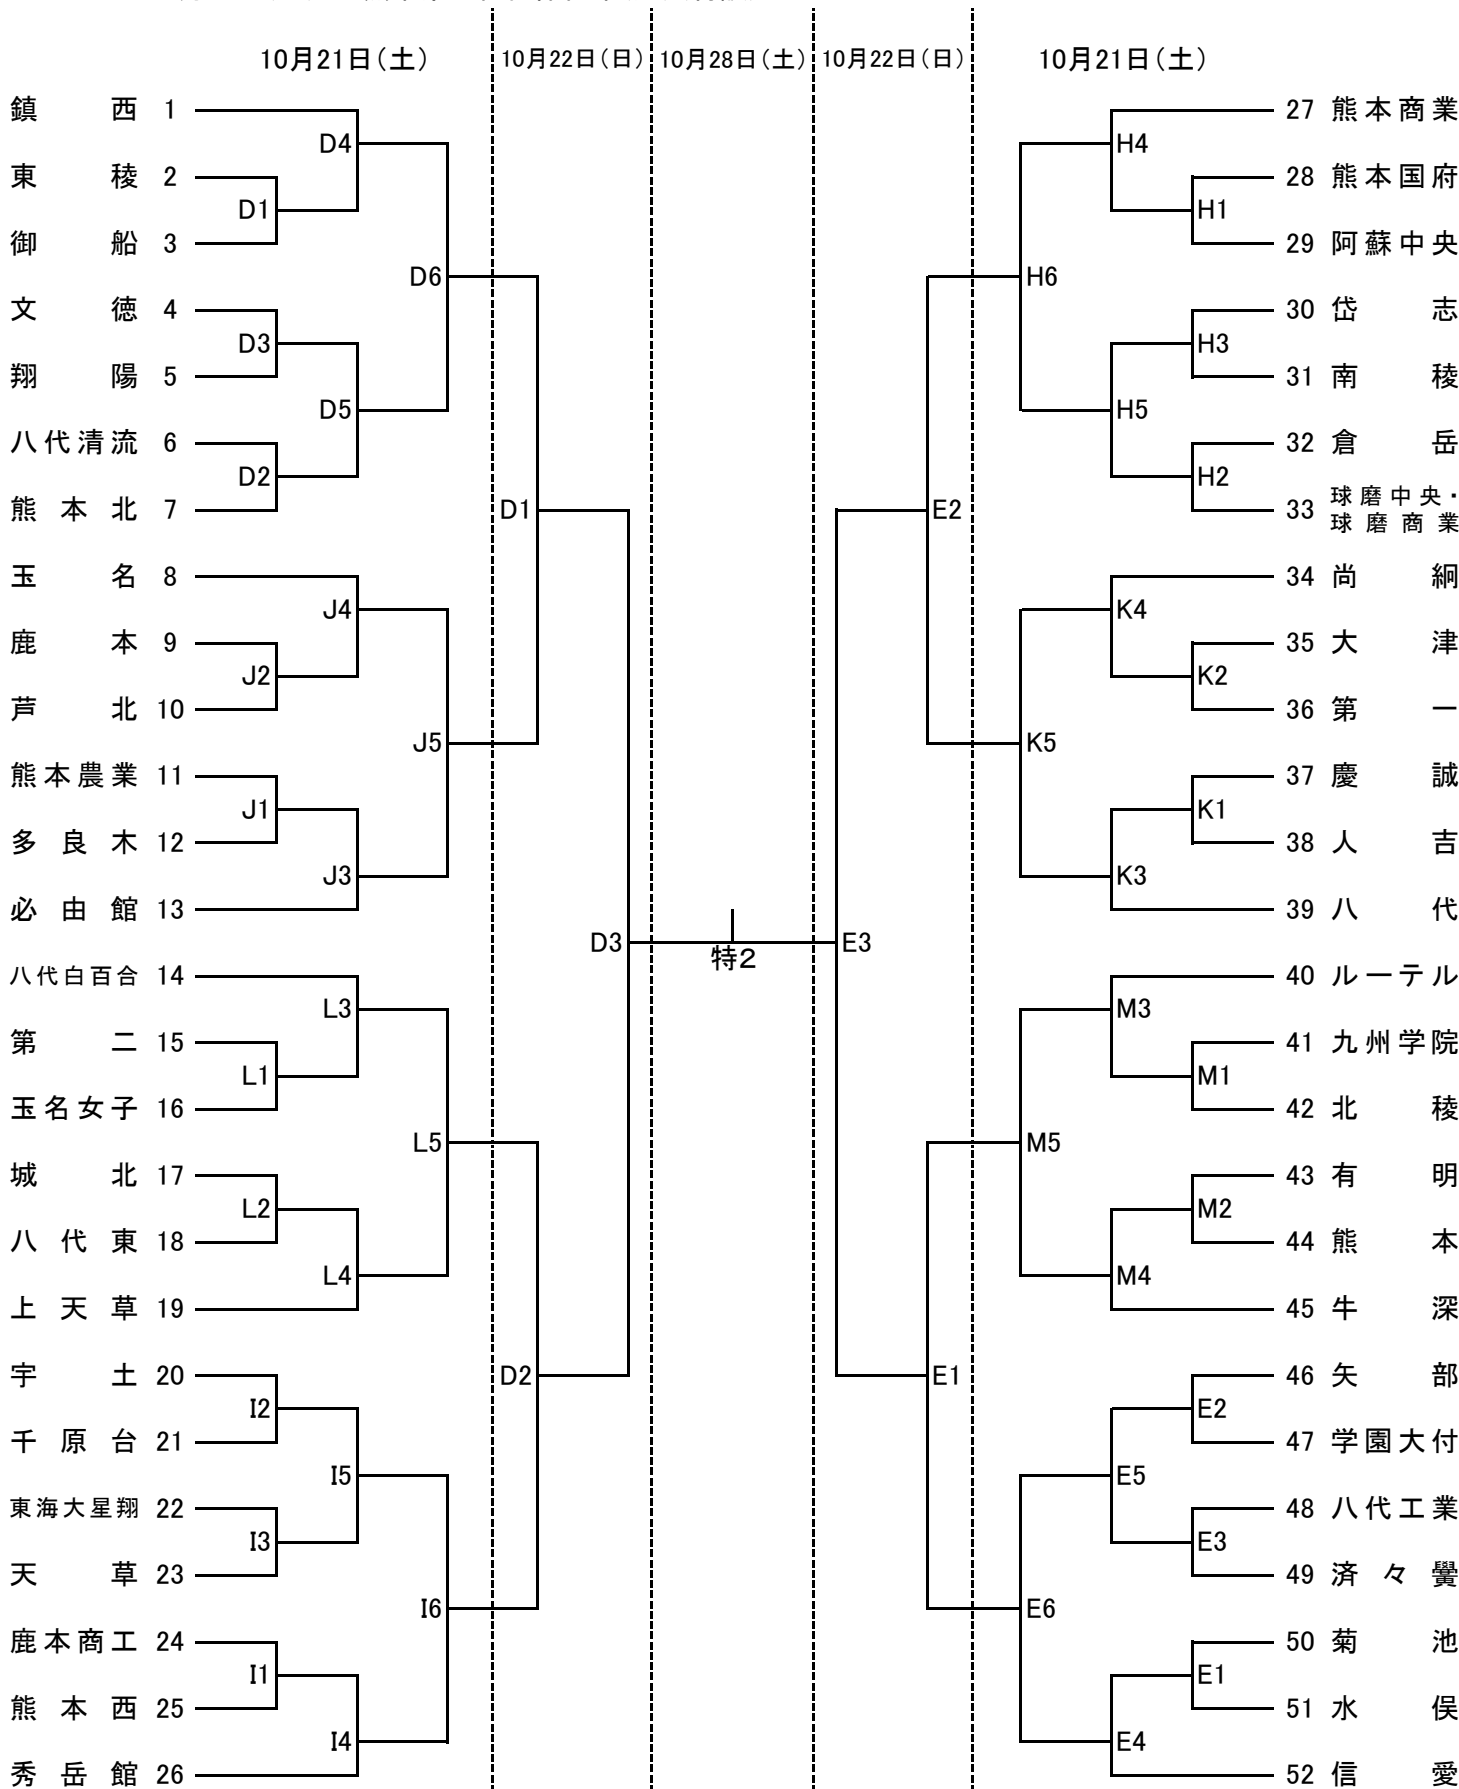

第70回全日本バレーボール高等学校選手権大会熊本県代表決定戦

女子

期 日 平成29年10月21日(土)・10月22日(日)・28日(土)

会 場 10月21日(土) 熊本県立総合体育館(中)(D・E), 熊本商業高校(H・I), 慶誠高校(J・K), 城北高校(L・M)

10月22日(日) 熊本県立総合体育館(中)(D・E)

10月28日(土) 熊本県立総合体育館(大)(特設)

試合開始時刻 10月21日(土) 9:40, 10月22日(日) 10:00, 10月28日(土) 男子10:00, 女子12:00(予定)